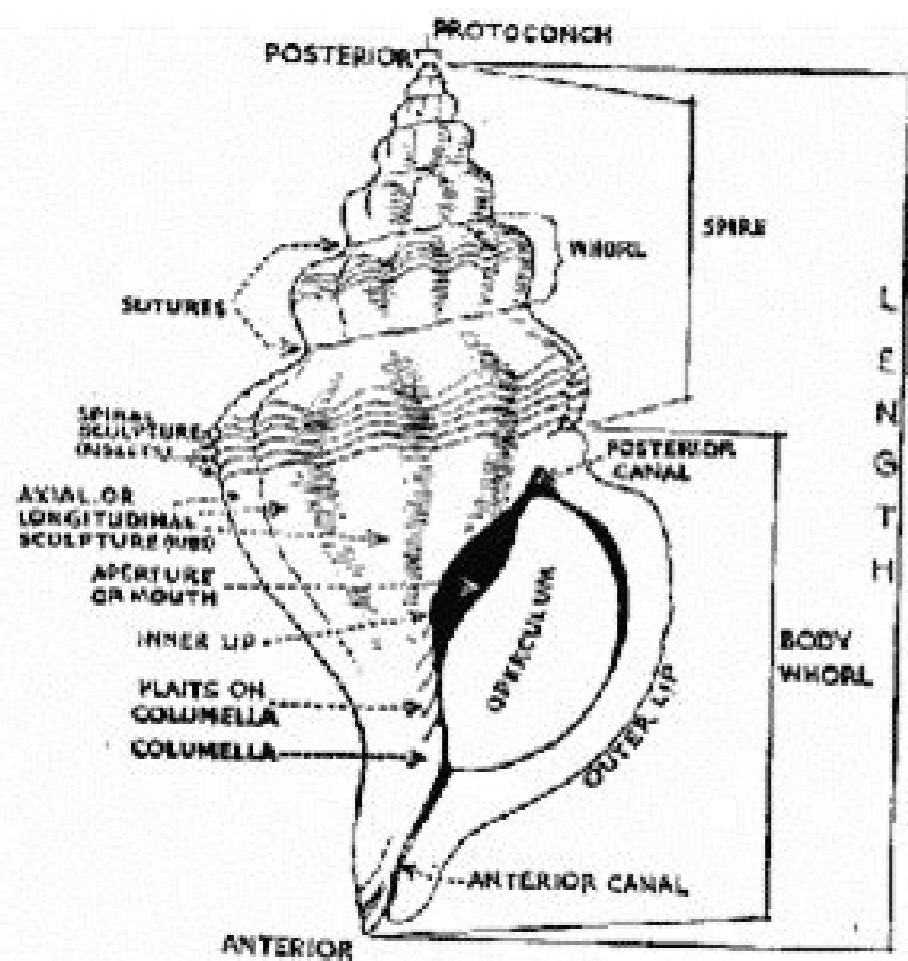

I'm not robot  reCAPTCHA

Continue

ORDO NEOGASTROPODA

Ciri – ciri morfologi:

- Pinggiran apetur terdapat celah sifonal atau saluran sifonal.
- Memiliki operculum.
- Radula dangkal dan potongan secara transversal.
- Memiliki tiga buah gigi atau kurang.

Ciri – ciri anatomi:

- Memiliki sistem saraf pusat
- Memiliki sebuah insang dengan satu baris filamen dan jantung memiliki satu serambi
- Memiliki sebuah alat ekskresi dan alat indera
- Biasanya karnivor, ada yang memiliki kelenjar racun.

CONTOH

- Kingdom : Animalia
 Class : Gastropoda
 Sub Class : Prosobranchia
 Ordo : Mesogastropoda
 Family : Littorinidae
 Genus : *Littorina*
 Species :
Littorina scabra